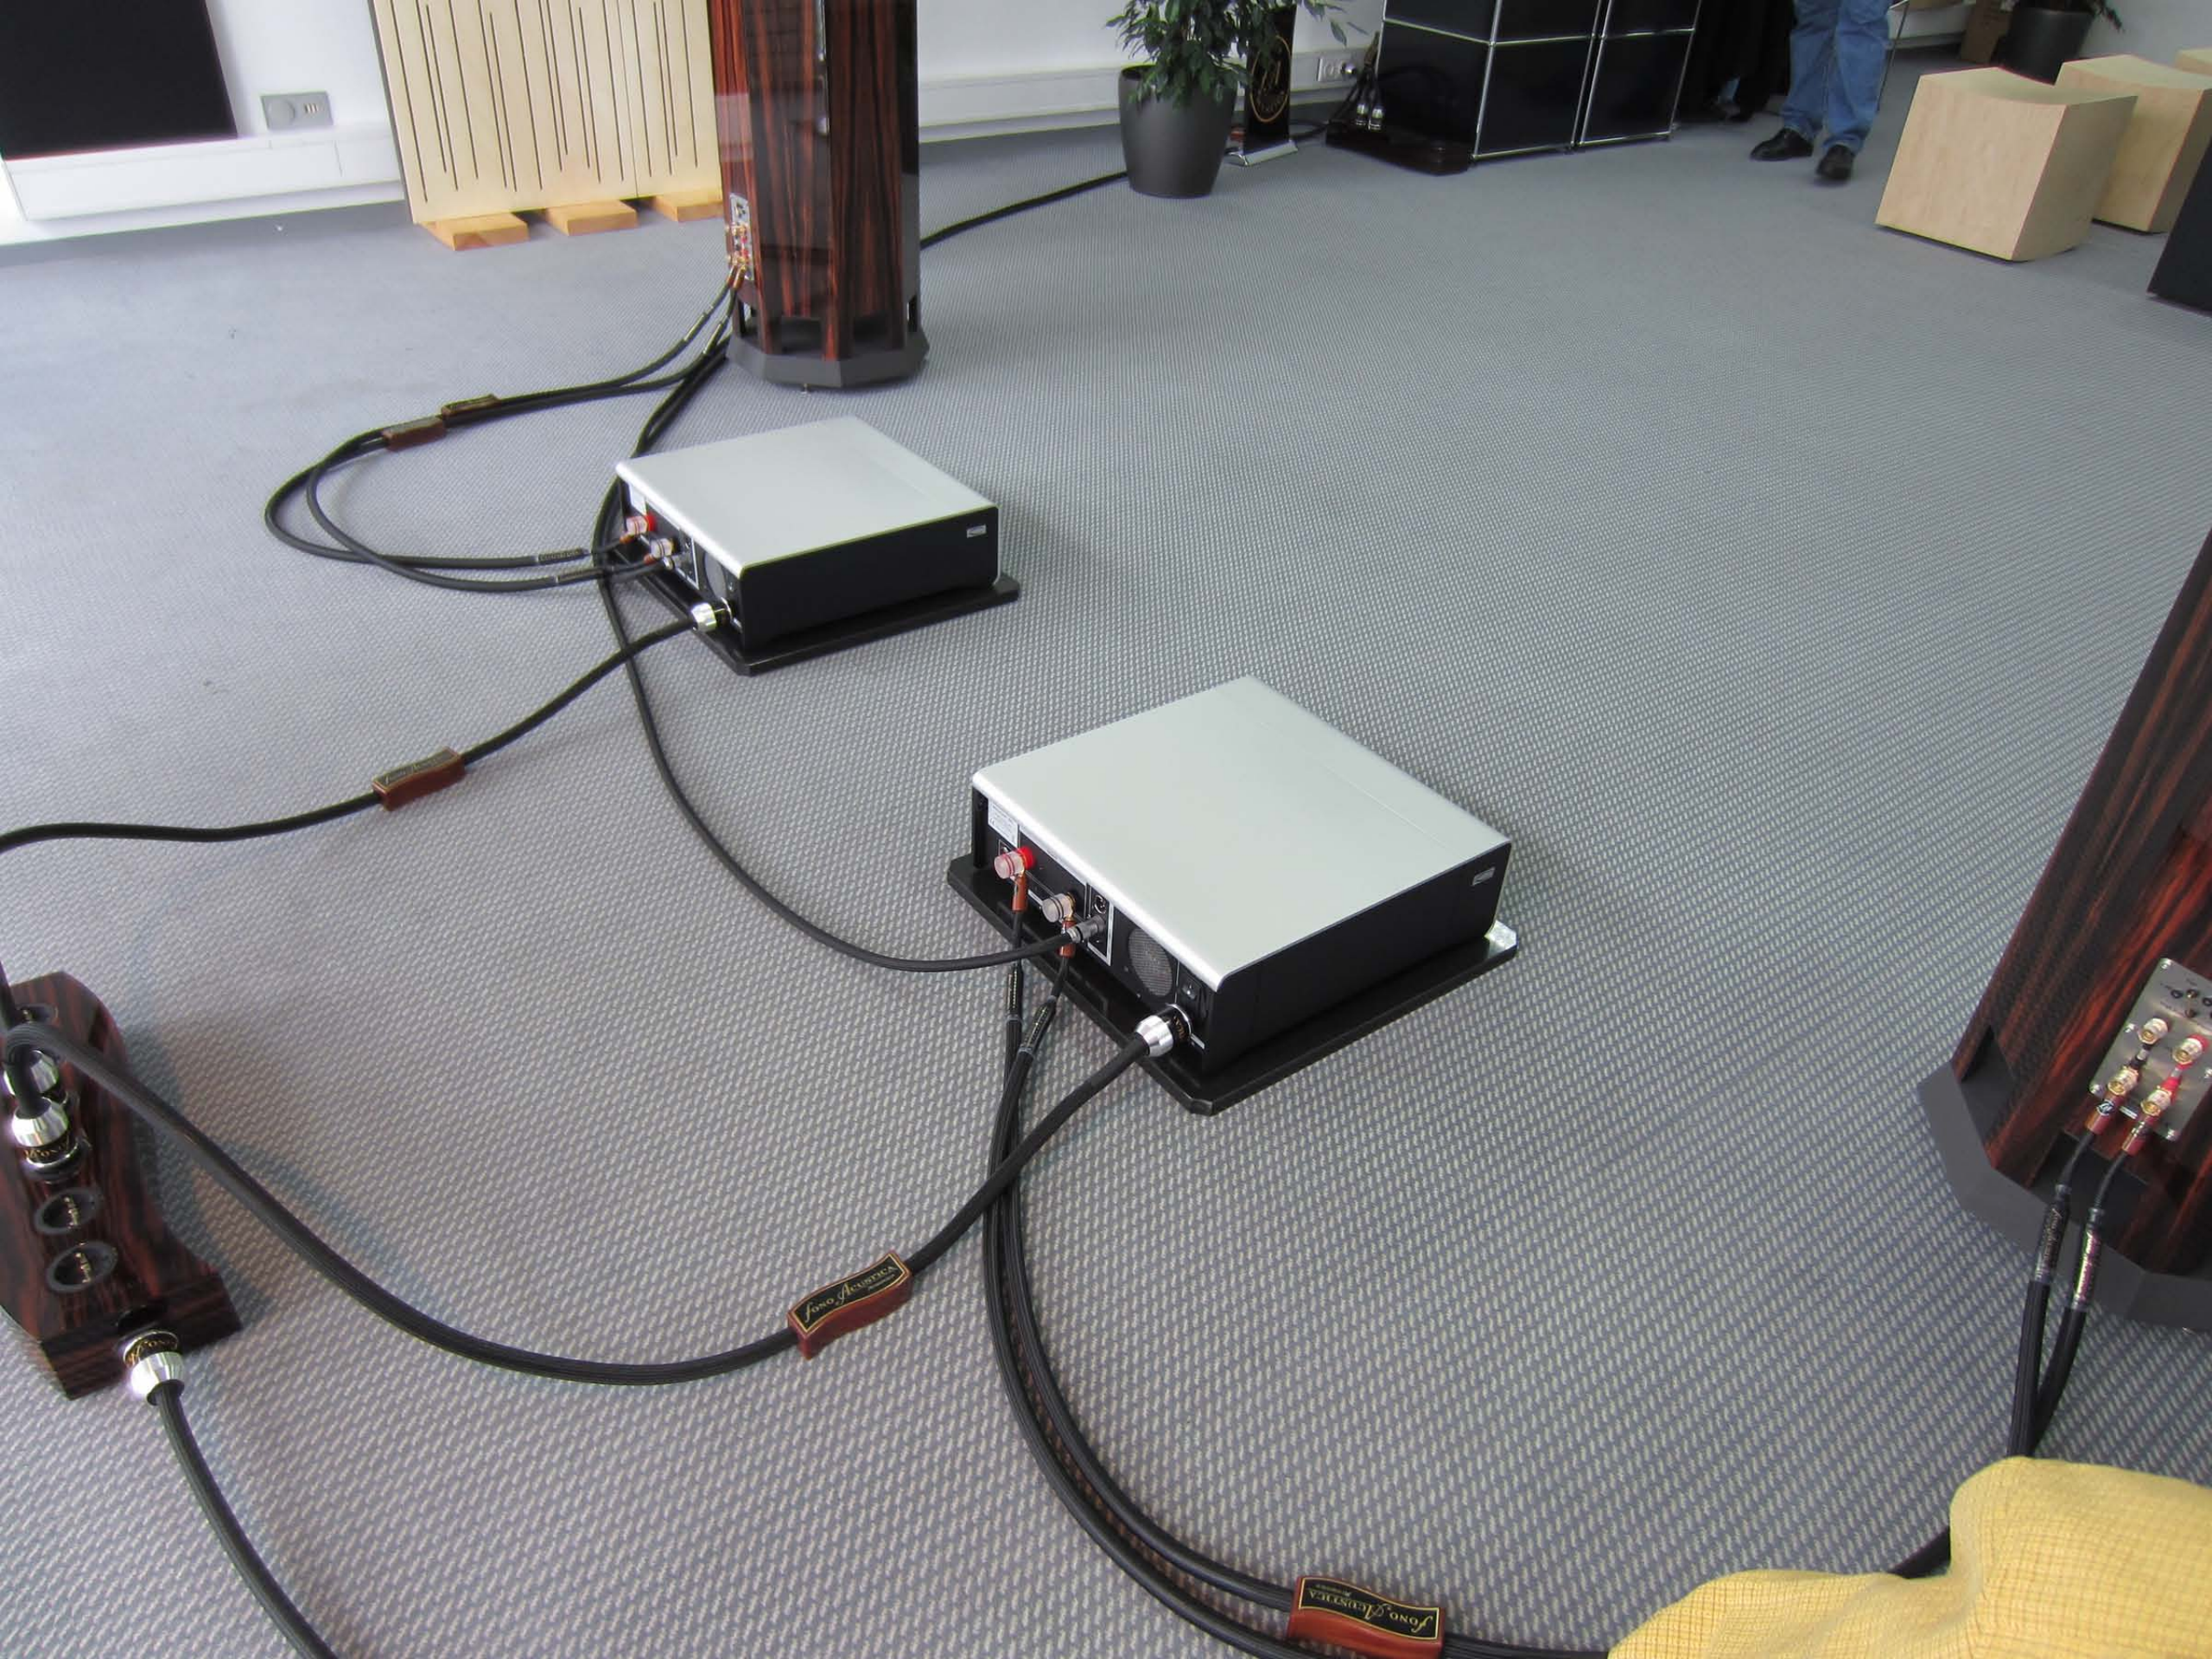

Soulution 501 Mono Power Amps with German Physiks Borderland Mk IV speakers and Fono Acustica

Soulution 720 PreAmp and 740 SACD

FONO ACUSTICA

*SONO ACUSTICA*

*SONO Acustica*

Fono Accustica

Fono Accustica

*SONO Acustica*